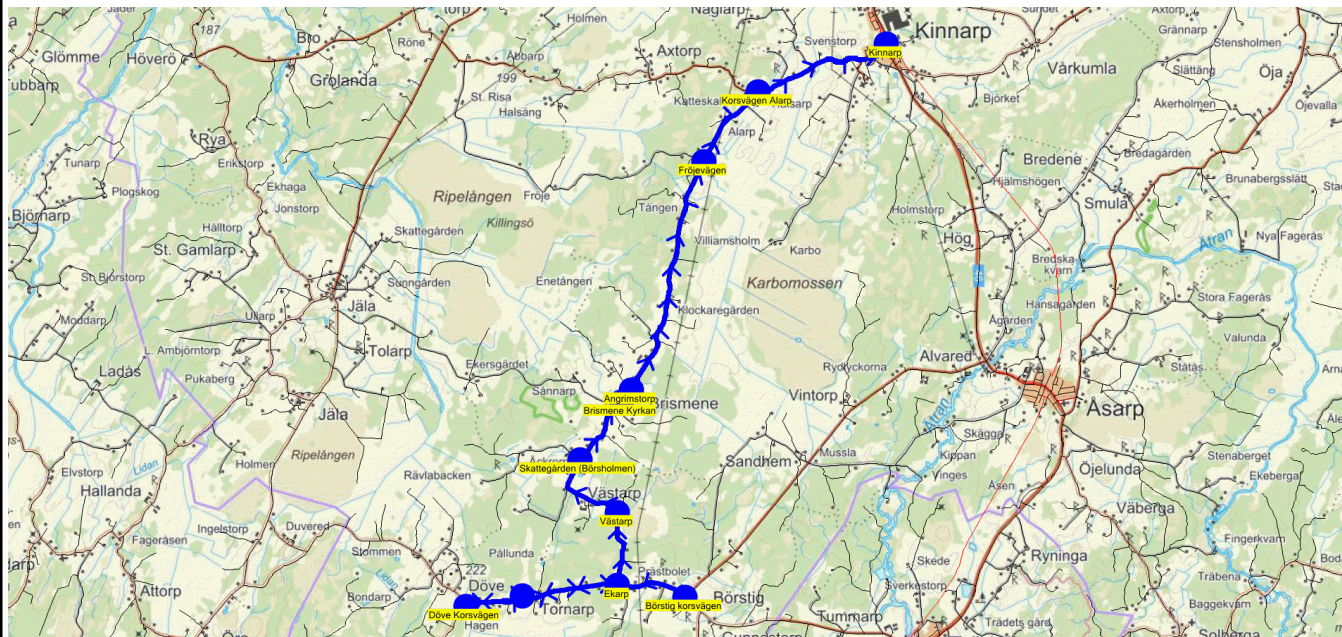

SKJUTS+

Entreprenör Buss i Väst AB

Läsår 22/23

2022-05-19 11:01:27

Fordon 15 Buss 15

| Turnr | Start kl | Slut kl | Linjesträckning | PunktNr | Hållplats | Km-Ack | Tid | På | Av | Byte |
|-------|----------|---------|--|---------|---------------------------|--------|------|----|----|------|
| 4120 | 6.50 | 7.15 | Börstig korsvägen - Ekarp - Döve Korsvägen - Tornarp - Västarp - Skattegården (Börsholmen) - Brismene Kyrkan - Angrimstorp - Fröjevågen - Korsvägen Alarp - Kinnarp MÅNDAGAR - FREDAGAR | 406 | Börstig korsvägen | 0 | 6.50 | | | |
| | | | | 404 | Ekarp | 1.19 | 6.52 | | | |
| | | | | 401 | Döve Korsvägen | 3.78 | 6.55 | | | |
| | | | | 402 | Tornarp | 4.76 | 6.56 | | | |
| | | | | 432 | Västarp | 7.63 | 7.00 | | | |
| | | | | 457 | Skattegården (Börsholmen) | 9.1 | 7.02 | | | |
| | | | | 433 | Brismene Kyrkan | 10.32 | 7.04 | | | |
| | | | | 458 | Angrimstorp | 10.57 | 7.04 | | | |
| | | | | 455 | Fröjevågen | 14.62 | 7.10 | | | |
| | | | | 434 | Korsvägen Alarp | 16.12 | 7.12 | | | |
| | | | | 41306 | Kinnarp | 18.61 | 7.15 | | | |